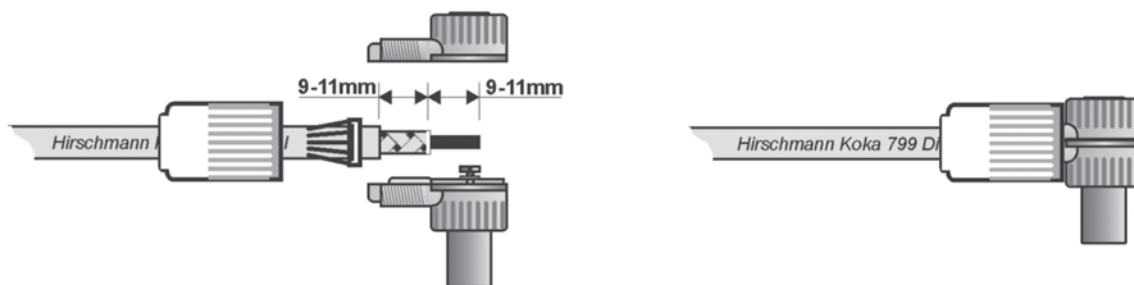

15. Montagevoorschriften connectoren/koppelingen

F connector POFC 070 t.b.v. KOKA 799 en COAX 12

F connector SFC 012 t.b.v. KOKA 799 en COAX 12

KOKWI 3 / KOSWI 3 t.b.v. KOKA 799 en COAX 12

Koppeling KVB C6/C12 t.b.v. COAX 6 Bamboe kabel naar KOKA 799 of COAX 12 kabel